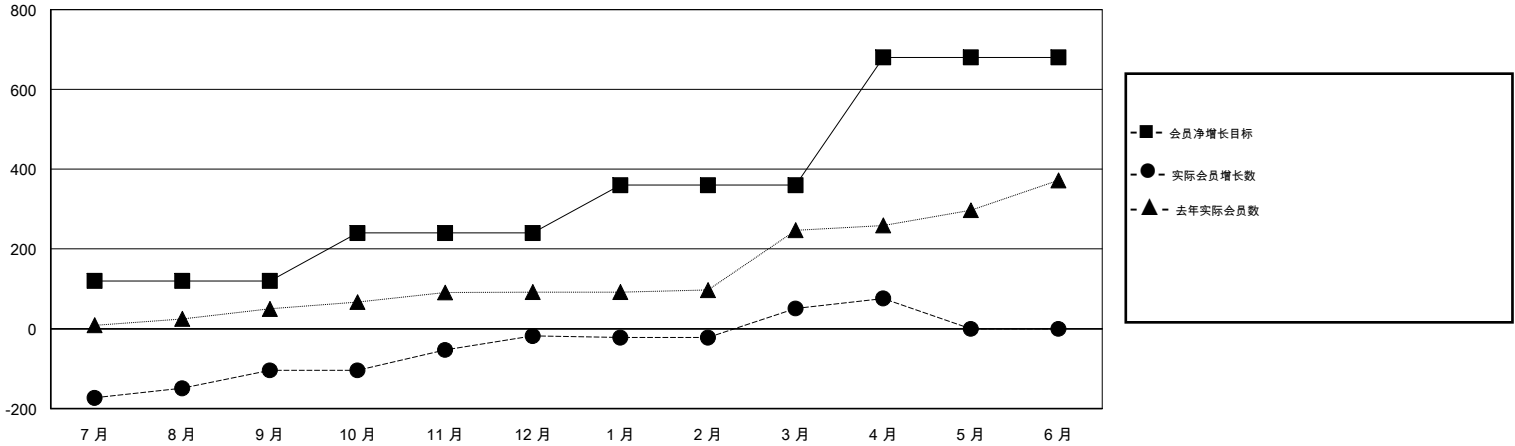

MONTHLY MEMBERSHIP PROGRESS REPORT

District 393

Results as of: 04/30/2018

GMT: ZIYU LIN

地点 CHINA

GMT宪章区

分会			
成果 2017-2018			
季	新分会目标	新会	会员流失的分会
7月/8月/9月	3	0	0
10月/11月/12月	3	2	0
1月/2月/3月	3	5	0
4月/5月/6月	7	0	0

位会员@每位须缴			
成果 2017-2018			
季	会员净增长目标	实际会员增长数	实际退会会员 (包括转会)
7月/8月/9月	120	107	209
10月/11月/12月	120	99	10
1月/2月/3月	120	195	120
4月/5月/6月	320	25	0

目标与实际新会累积

目标和实际会员累积

已取消的分会: 0	47 CLUBS OF 52 增添1位或以上的新会员	性别分布 男 958 (57.64%) 女 704 (42.36%) 年度女性会员百分比目标: 40%
放弃的会员	点击这里取得累计会员数据	总计家庭单位会员数 58
过世 0		支付减半会费的家庭会员 29
分会已取消 0		
其他 339		
总计 339		