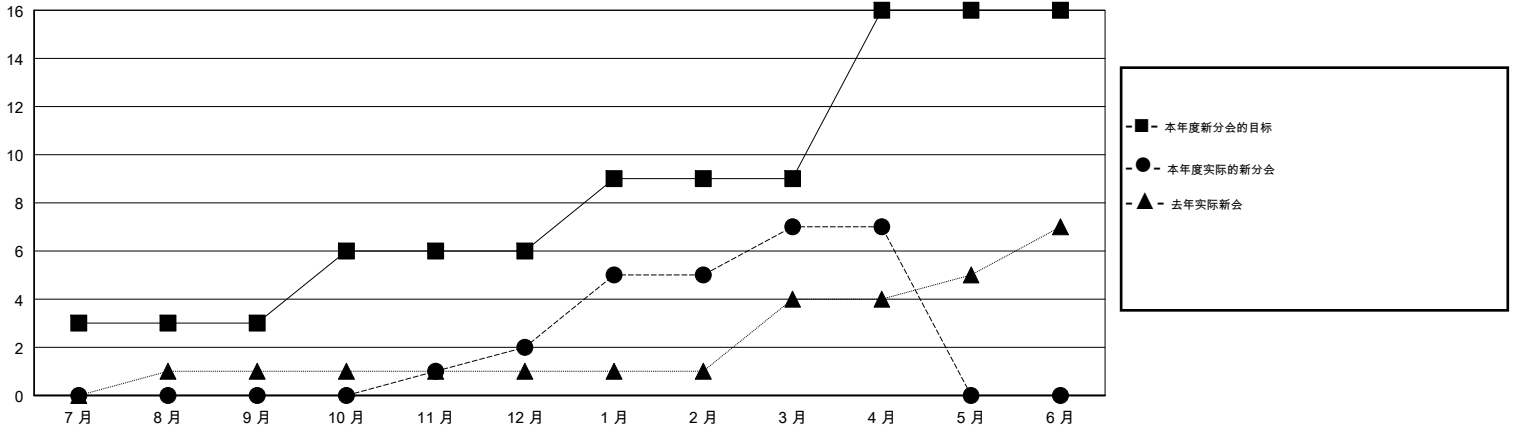

MONTHLY MEMBERSHIP PROGRESS REPORT

District 393

Results as of: 04/30/2018

GMT: ZIYU LIN

地点 CHINA

GMT宪章区

分会			
成果 2017-2018			
季	新分会目标	新会	会员流失的分会
7月/8月/9月	3	0	0
10月/11月/12月	3	2	0
1月/2月/3月	3	5	0
4月/5月/6月	7	0	0

位会员@每位须缴			
成果 2017-2018			
季	会员净增长目标	实际会员增长数	实际退会会员 (包括转会)
7月/8月/9月	120	107	209
10月/11月/12月	120	99	10
1月/2月/3月	120	195	120
4月/5月/6月	320	25	0

目标与实际新会累积

目标和实际会员累积

已取消的分会: 0	47 CLUBS OF 52 增添1位或以上的新会员	性别分布 男 958 (57.64%) 女 704 (42.36%) 年度女性会员百分比目标: 40%
放弃的会员	点击这里取得累计会员数据	总计家庭单位会员数 58
过世 0		支付减半会费的家庭会员 29
分会已取消 0		
其他 339		
总计 339		